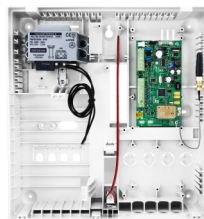

ML6 ABS (centrale) behuizing t.b.v. opties

Ook te gebruiken als Behuizing voor ML800LW en evt de extra 2G of PSTN telefoonkiezer